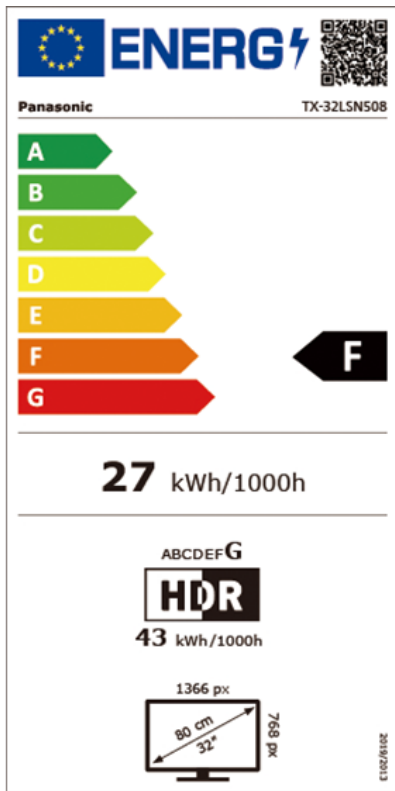

HD

androidtv

LSX509 Serie		TX-32LSX509
Bild	Panel Technologie	HD LCD/Bright Panel
	Bildschirmauflösung in Pixel (B x H)	HD/1,366 x 768
	Multi HDR Support* ²	2K HDR
	Bildprozessor	HD Colour Engine
	Bild Modus	Dynamic, Normal, Kino, Sport, Game, Benutzer
Klang	Dolby Atmos®	•
	Lautsprechersystem	Surround Sound
	Ausgangsleistung	10 W (5 W x 2)
	Sound Modus	Benutzer, Standard, Hell, Sport, Kino, Musik, Nachrichten
Smarte Funktionen* ¹	Smart TV	Android
	Google Assistant* ³ Built-in	•
	funktioniert mit Google Assistant	•
	Web Browser* ⁶	• verfügbar bei Google Play
	Easy Mirroring/Chromecast built-in	Chromecast built-in
	Media Player	•
	Unterstützte Formate	AVI, MKV, MP4, TS, VOB, MPG, DAT, MP3, AAC, JPG, JPEG
Gaming	Game Mode	•
Connectivity	Integriertes WLAN* ⁸	•
	Bluetooth* ⁹	•
	Bluetooth Audio Link* ¹⁰	(BT5.0, 2 Wege)
Anschlüsse	HDMI Inputs* ¹¹	2 (seitlich: 2)
	HDCP (High-bandwidth Digital Content Protection)	• (HDCP1.4)
	HDMI Unterstützte Funktionen	ARC (Audio Return Channel), Eingang 1
	HDMI Signal Power Link	•
	USB	2 (seitlich; USB 2.0 x 2)
	LAN-Anschluss	1
	CI Plus (Common Interface)	1 (CI Plus, Version 1.4, ECP)
	Analog-Videoeingang	Cinch x 1 (seitlich)
	Optischer Digitalausgang	1 (seitlich)
	Kopfhörerausgang	1 (seitlich)
	Broadcasting	Digital Tuner
Analog Tuner		•
HbbTV / HbbTV Operator App		HbbTV / —
Videotext		•
USB HDD Recording* ¹²		•
Hotel Mode / HDAVI Control		• / —
Sprachführung		•
EPG (Electronic Program Guide)		•
Menü-Sprachen		27 Sprachen ¹⁹
Design	TV-Design	Classic Design
Energiedaten	Hersteller	Panasonic
	Modellbezeichnung	TX-32LSX509
	EU Energieeffizienzklasse [Skala bis G]	F
	Sichtbare Bildschirmgröße in cm / Zoll	81 cm / 32 inches
	Energieverbrauch bei 1000 Stunden (kWh) ⁴³	27 kWh
	Leistungsaufnahme im Standby (Watt)	0.5 W
	Leistungsaufnahme im Aus-Zustand (Watt)	—
	Bildschirmauflösung in Pixel (B x H)	1,366 x 768
	Stromversorgung	AC 100 - 240 V
	Leistungsaufnahme maximal (Watt)	50 W
	Umgebungslichtsensor (CATS)	—
Allgemeines	Enthaltenes Zubehör* ⁴⁵	TV Fernbedienung
	Abmessungen (B x H x T) (ohne Standfuß)	726 x 431 x 82 mm
	Abmessungen (B x H x T) (mit Standfuß) ⁴⁶	726 x 477 x 179 mm
	Gewicht (ohne Standfuß)	3.5 kg
	Gewicht (mit Standfuß)	3.6 kg
	Abmessungen Standfuß (B x T)	561 x 179 mm
	VESA-Norm	•
	VESA-Abmessungen (B x H)	100 x 100 mm
	Verpackungsabmessung (B x H x T)	800 x 520 x 128 mm
	Gesamtgewicht mit Verpackung	5.0 kg