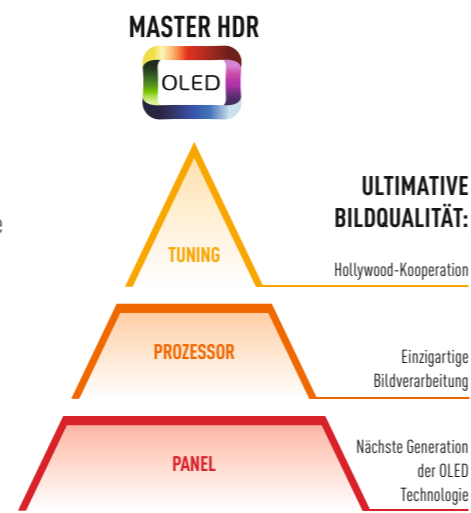

UHD MASTER HDR OLED PANEL

Für die neuen Panasonic OLED TVs wurde das Panel erneut optimiert. Der HZN1508* überzeugt mit herausragender Helligkeit für natürliche, authentische Bilder und exzellenten Kontrast. Die entscheidenden Parameter für die Bildqualität werden noch präziser kontrolliert, und das durchschnittliche Helligkeitslevel ist sichtlich angehoben.

Auch der Kontrast zeigt sich hochgradig verbessert. High Dynamic Range (HDR)-Inhalte werden dadurch noch eindrucksvoller in Szene gesetzt. Seine herausragende Qualität stellt das neue Panel besonders bei rasant wechselnden Bildinhalten unter Beweis. Dem neuen OLED Panel

gelingt diese Schwerstarbeit mühelos. Sehr zur Freude der professionellen Filmemacher, die schnelle Bildabfolgen gern als Stilmittel einsetzen. Natürlich wünschen sie sich, dass der Endkonsument die originale Qualität der Filmgestaltung in den eigenen vier Wänden nahezu ohne Verluste genießen kann.

Hier gilt: Einen Film machen ist Kunst, einen Film wiedergeben ist Wissenschaft. Der HZN1508 meistert diese Herausforderung mit Bravour. Wer ihn einschaltet, startet Heimkino-Vergnügen mit Hollywood-Authentizität. Zögern Sie nicht, Ihre Sinne auf diesem Niveau zu verwöhnen.

*In der Schweiz als HZC1505 erhältlich.

EIN SUPERHELD FÜR BILDPERFEKTION

Mehr Farben, mehr Kontrast, mehr Details – wenn das Unterhaltungserlebnis so sicht- und hörbar an Qualität gewinnt, ist auch im Hintergrund Großes geschehen. Denn die riesigen Datenmengen müssen quasi mundgerecht für den TV aufbereitet werden. Herzstück dafür ist ein kleiner Prozessor, den Panasonic Ingenieure zu einem wahren Giganten weiterentwickelt haben.

DER HCX PRO INTELLIGENT PROCESSOR

Leistungsstärker denn je analysiert er im Höchsttempo Farbe, Kontrast und Präzision von 4K Inhalten, optimiert diese und kontrolliert perfekt das UHD HDR Panel. Mit extrem hoher Rechenleistung und der Integration leistungsstarker Analysefunktionen werden die Bildsignale auf beeindruckende Art noch detaillierter ausgewertet und optimiert. Jegliche Art von Film- und Fernsehsignal wird so mit extremer Natürlichkeit, verblüffendem Detailreichtum und präzisiertem Kontrast dargestellt. Die Bildqualität erreicht ein neues Niveau.