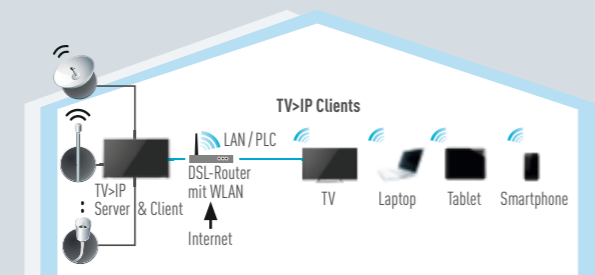

EINZIGARTIGE VIELFALT BEIM EMPFANG

Sollten Sie umziehen und sich Ihr Signalempfang ändern, müssen Sie dank Quattro Tuner nicht umrüsten. Genauso flexibel ist das Twin-Konzept. Es erlaubt die Aufzeichnung eines TV-Programms auf eine externe USB-Festplatte, während ein anderes live geschaut wird. Sie können auch zwei Sendungen parallel und völlig unabhängig aufnehmen. Zwei CI Plus Slots ermöglichen zudem die Entschlüsselung von Pay-TV-Programmen.

TV>IP – KABELLOS TV-SIGNAL VERTEILEN

Ausgestattet mit einem integrierten Quattro Tuner mit TV>IP-Funktion sind Panasonic TVs die einzigen Fernseher, die in IP umgewandelte DVB-S-/DVB-C/DVB-T Signale nach dem SAT-IP Standard empfangen können. Über Kabel, Satellit

oder Antenne empfangene TV-Programme werden dazu von einem TV>IP Server ins Netzwerk eingespeist. Die gesendeten Daten können von allen Panasonic TVs mit eingebautem TV>IP Client über LAN, Powerline und WLAN empfangen werden.

In der Praxis bedeutet dies, dass die Panasonic TVs lediglich einen Stromanschluss und Zugang zum heimischen Netzwerk benötigen, um den vollständigen TV-Komfort zu ermöglichen.

ALL IN ONE:
Panasonic TVs mit Server & Client Funktion brauchen keinen externen Server!

TV>IP NETZWERK MIT PANASONIC TV ALS TV>IP SERVER

Satellitenschüssel
DVB-T-Antenne
Kabelanschluss