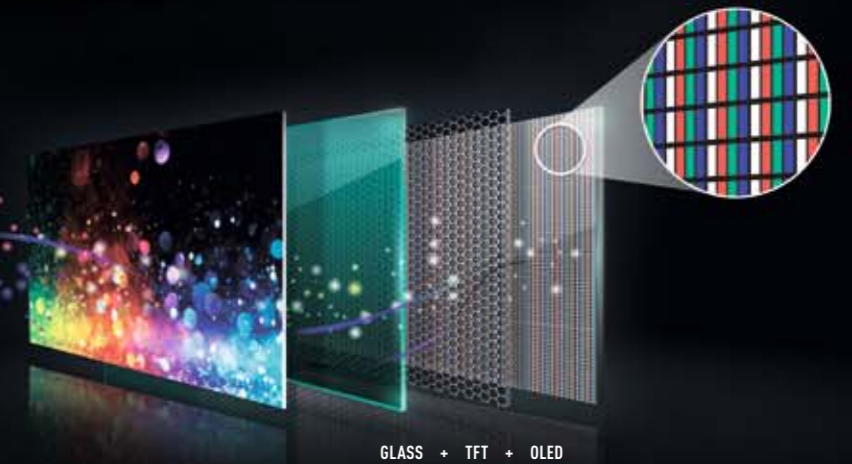

SO FUNKTIONIERT OLED

Jeder einzelne Bildpunkt (Pixel) besteht aus winzigen organischen Halbleitermaterialien, die selbst so stark leuchten, dass auf eine Hintergrundbeleuchtung verzichtet werden kann. Mehrere Millionen pixelgenau steuerbare Zonen stehen für den Bildaufbau zur Verfügung. Weil keine Hintergrundbeleuchtung durchschimmern kann, erreichen OLED Fernseher ein besonders tiefes Schwarz, das auch Farben klarer aussehen lässt. Auch der Betrachtungswinkel ist deutlich besser.